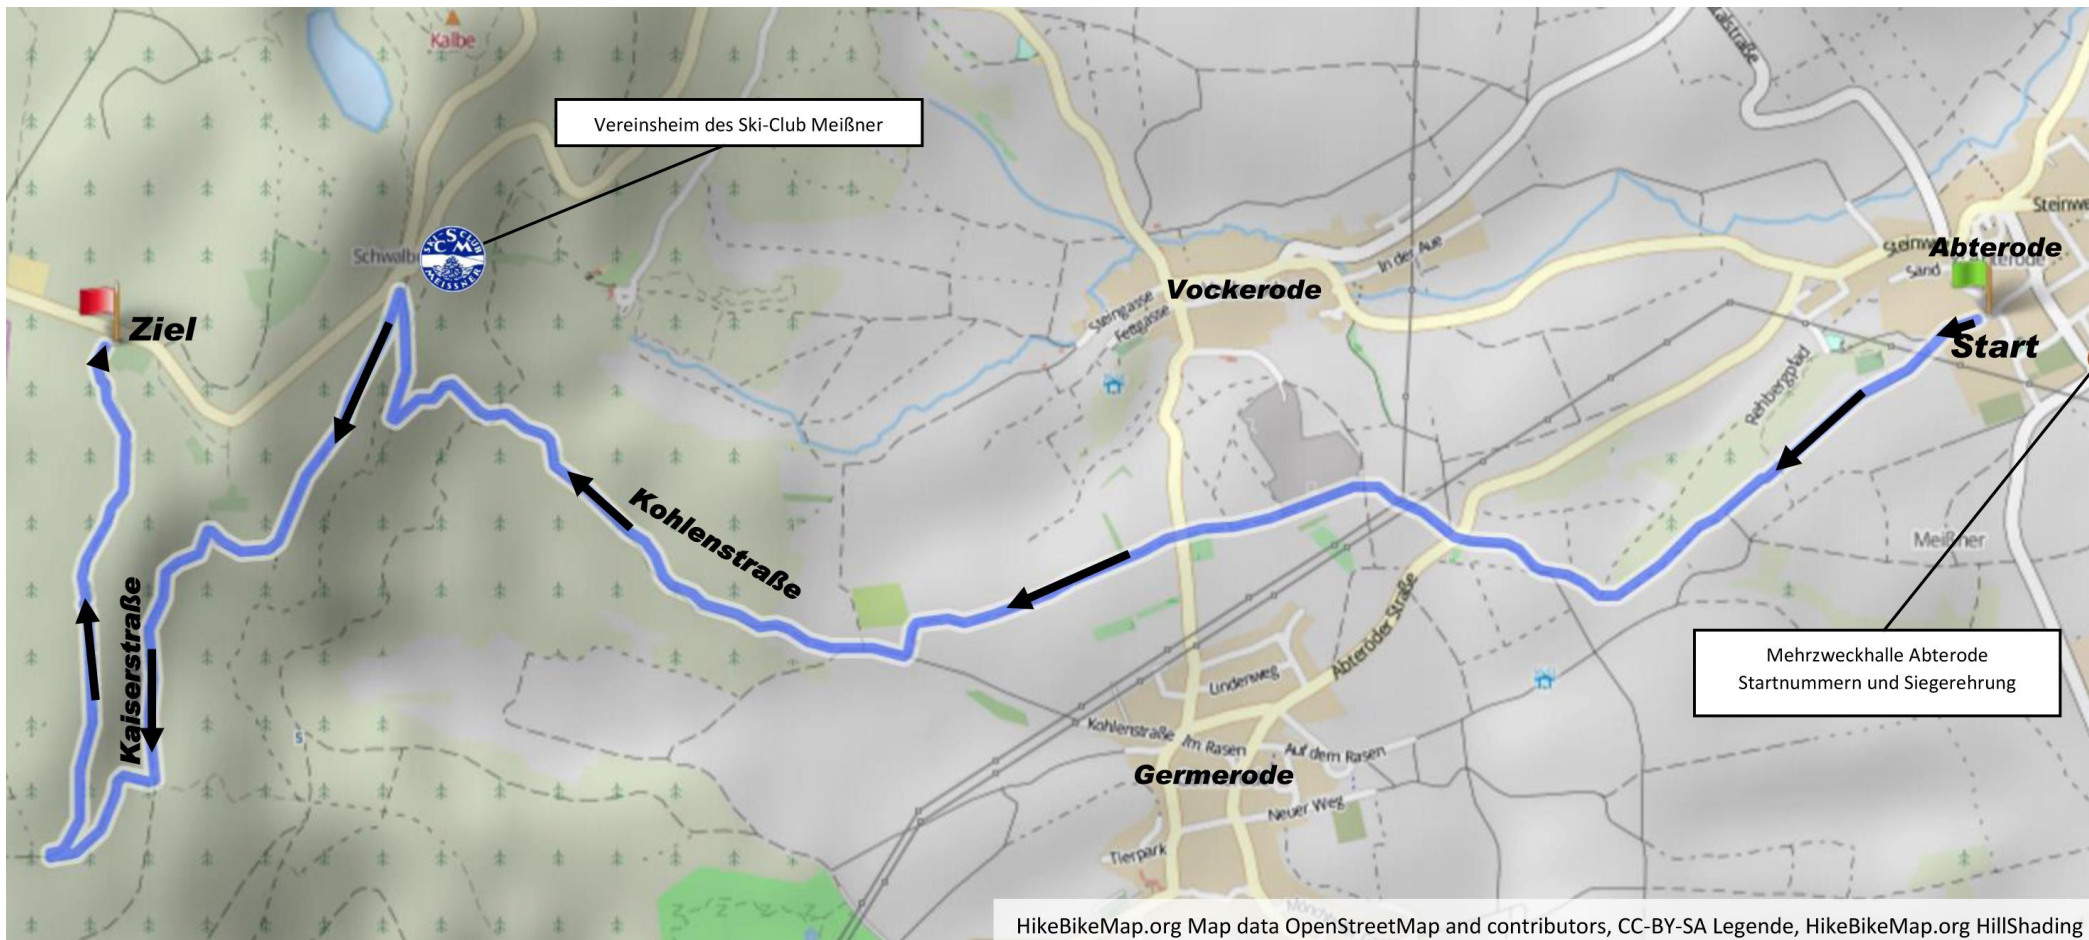

**Meißner-Berglauf**  
**Streckenverlauf**  
**9400 m – Höhenprofil 251 bis 711 HM**

**Meißner-Berglauf**  
**Streckenverlauf**  
**9400 m – Höhenprofil 251 bis 711 HM**